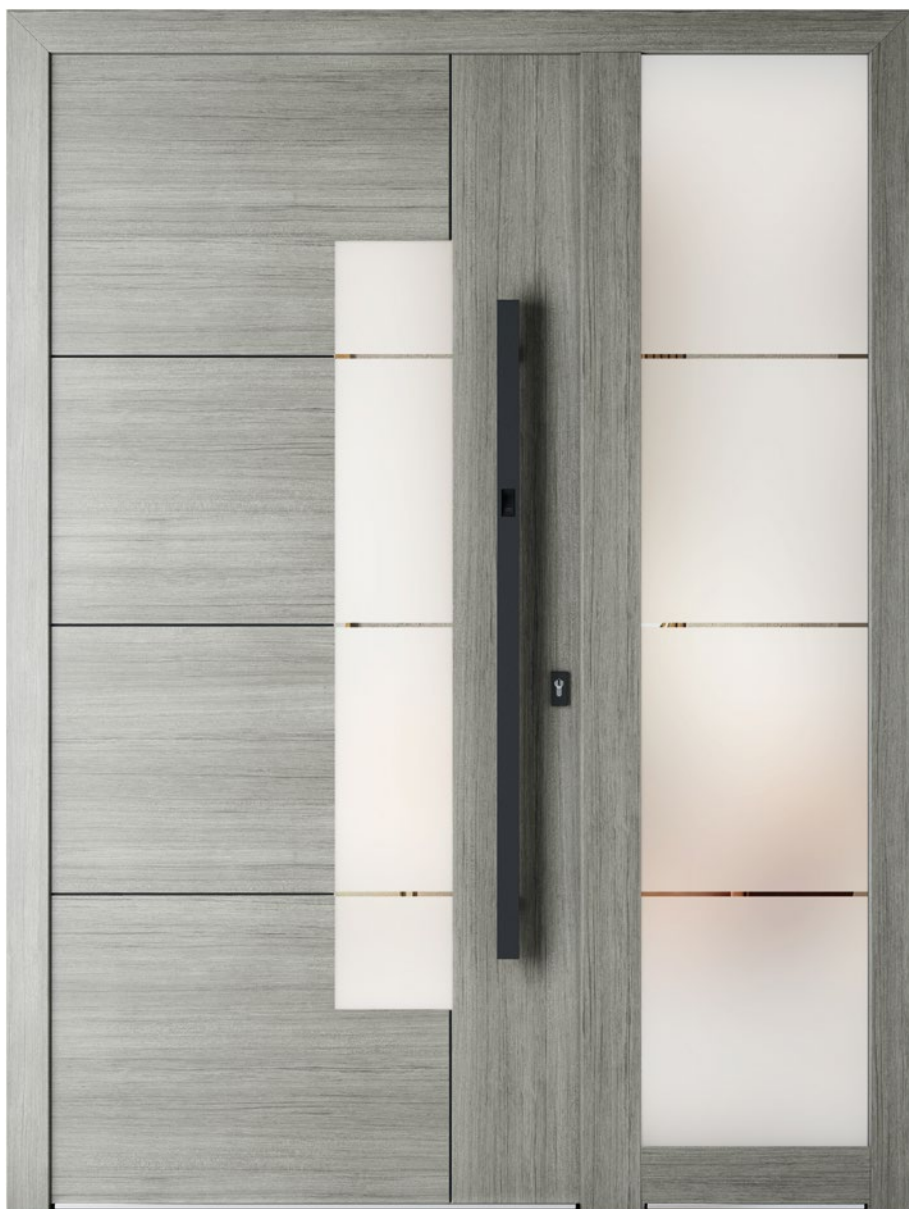

VETRO NEL FIANCOLUCE

Vetro sabbiato con motivo trasparente

MANIGLIONE/MANIGLIA

Maniglione Rodenberg 9.200.14 G, lunghezza 1400 mm

ROSETTA

Rosetta Rodenberg 3.212.00 con protezione

MODELLO
PREMIUM 1

Personalizzazione completa: colore, maniglia, maniglione, vetro. Vista dall'esterno.

PANNELLO

Pannello ad inserto Premium 2 (5869-52)
con fresature nella pellicola*

COLORE

Alux DB703

VETRO NEL MODELLO

Vetro sabbato trasparente

VETRO NEL FIANCOLUCE

Sabbato

MANIGLIONE/MANIGLIA

Maniglione PD-150, lunghezza 1400 mm

ROSETTA

Rosetta ovale, acciaio inossidabile

MODELLO
PREMIUM 2

Personalizzazione completa: colore, maniglia, maniglione, vetro. Vista dall'esterno.

PANNELLO