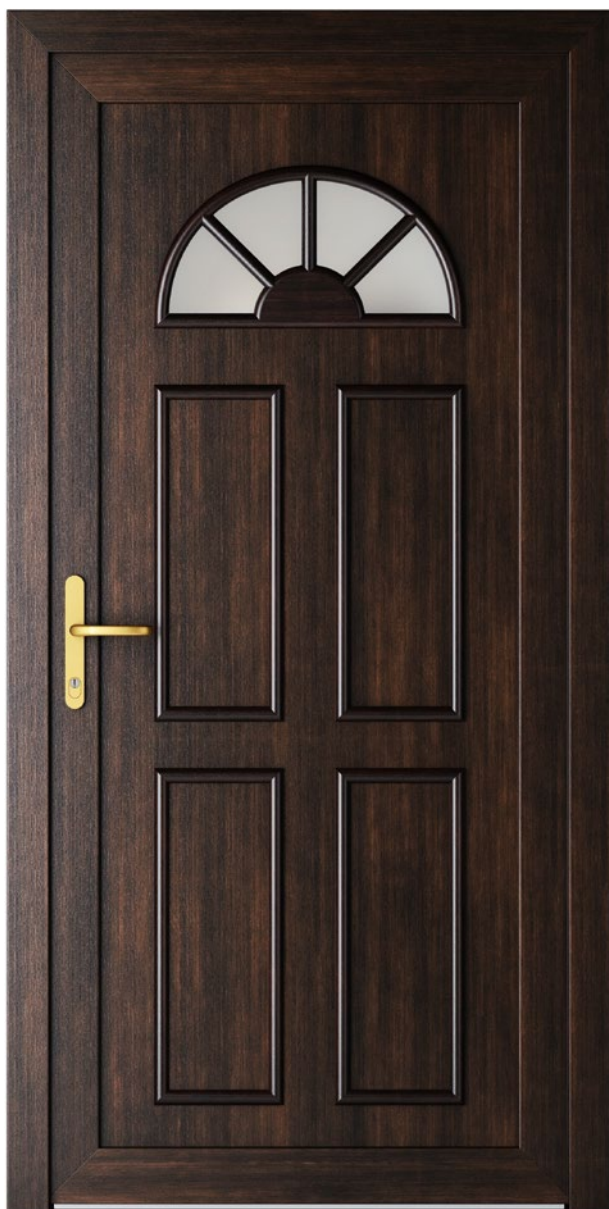

COLORE

Rovere Dorato

VETRO NEL MODELLO

Vetro sabbato con motivo trasparente

MANIGLIONE/MANIGLIA

Maniglia greenteQ in oro antico
con sistema di sicurezza

ACCESSORI

Cornici in PVC